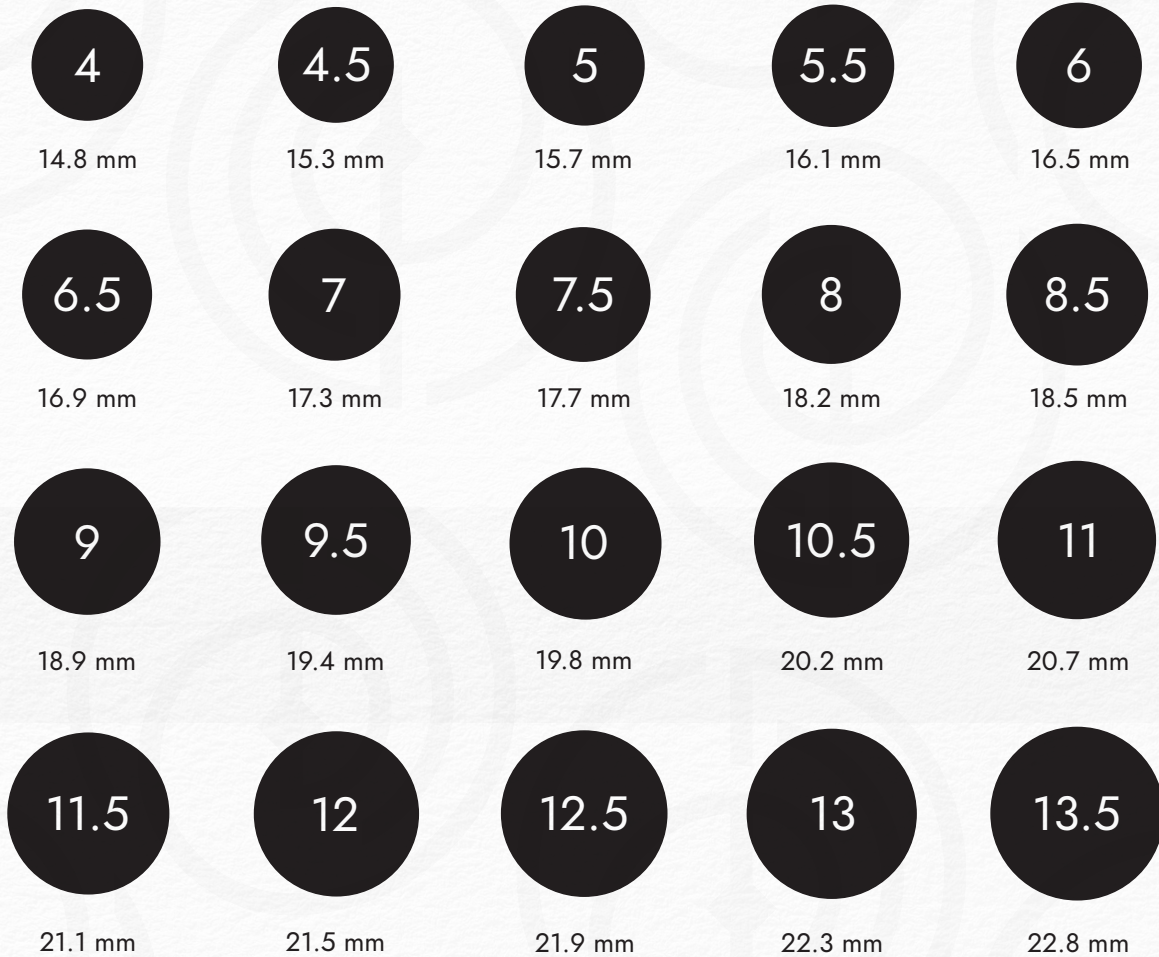

Ring Size Chart

135 mm